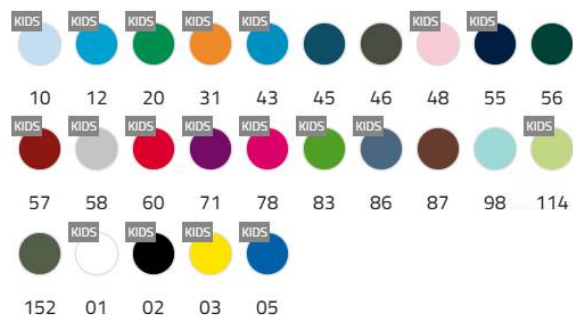

GRAMAJE
155g

DETALLES

Camiseta de manga corta de cuello redondo doble con elastano, confeccionada en tejido tubular en tallas de adulto, y con costuras laterales en tallas de niño, con cubrecosturas reforzadas en cuello.

TABLA DE PRECIOS

	1 Cara	2 Caras
1 unidad	12€	14€
5 unidades	11€	12,50€
10 unidades	9€	10,50€
30 unidades	8€	9,50€
50 unidades	7,50€	9€