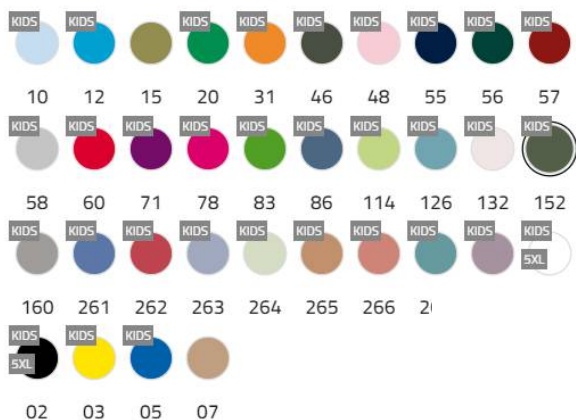

CAMISETA

IMPERIAL

INCLUYE:

2 ESTAMPADOS
A TODO COLOR

GRAMAJE
190g

DETALLES

Camiseta tubular de manga corta. Cuello redondo con elastano.
Costuras laterales en tallas de niño.

TABLA DE PRECIOS

	1 Cara	2 Caras
1 unidad	13€	15€
5 unidades	12€	13,50€
10 unidades	10€	11,50€
30 unidades	9€	10,50€
50 unidades	8,50€	10€